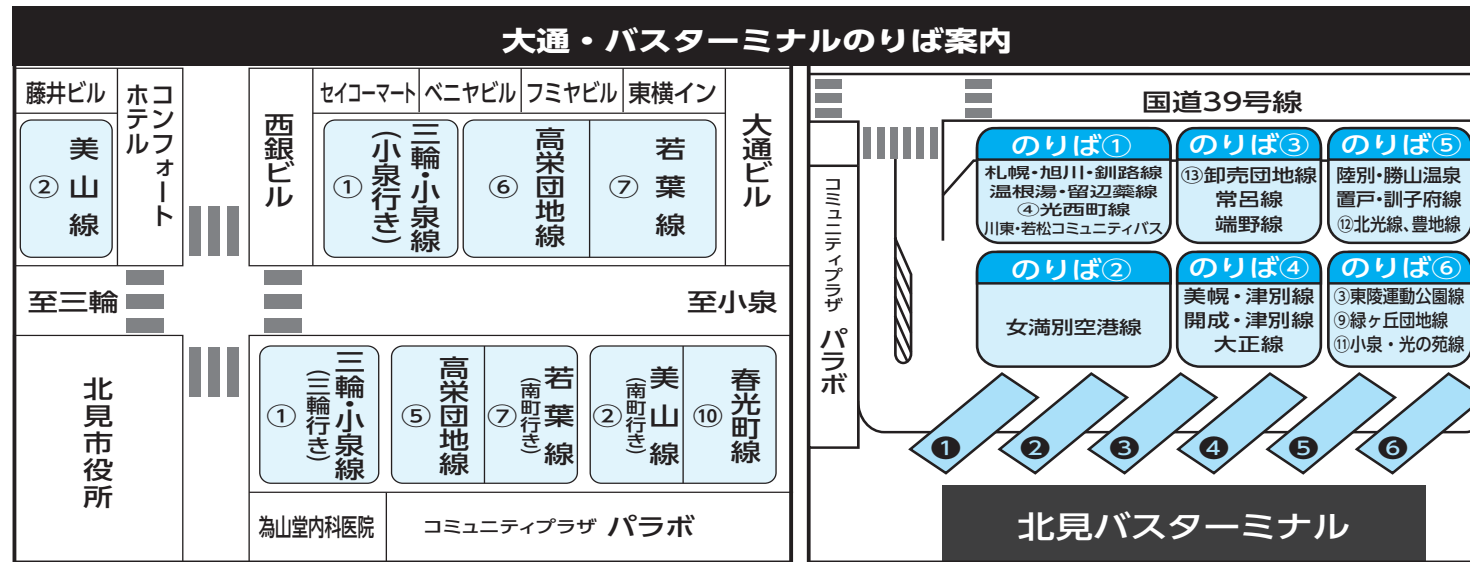

⑧夕陽ヶ丘線

小泉8号～柏陽高校～工業大学～日赤病院～イオン北見店～夕陽ヶ丘8号線～西8号線～イオン北見店～日赤病院～工業大学～柏陽高校～小泉8号

	1	2	3	4	5	6	7	8	9	10	11	12	13	14
小泉8号	7:00	7:20	8:20	8:45	9:35	10:55	12:00	13:20	14:20	15:40	16:20	17:00	17:40	18:20
柏陽高校	7:02	7:22	8:22	8:47	9:37	10:57	12:02	13:22	14:22	15:42	16:22	17:02	17:42	18:22
日赤病院	7:14	7:34	8:34	8:59	9:49	11:09	12:14	13:34	14:34	15:54	16:34	17:14	17:54	18:34
北斗高校	7:17	7:37	8:37	9:02	9:52	11:12	12:17	13:37	14:37	15:57	16:37	17:17	17:57	18:37
イオン北見店	7:20	7:40	8:40	9:05	9:55	11:15	12:20	13:40	14:40	16:00	16:40	17:20	18:00	18:40
夕陽ヶ丘8号線	7:27	7:47	8:47	9:12	10:02	11:22	12:27	13:47	14:47	16:07	16:47	17:27	18:07	18:47
緑町3丁目	7:28	7:48	8:48	9:13	10:03	11:23	12:28	13:48	14:48	16:08	16:48	17:28	18:08	18:48
西8号線	7:32	7:52	8:52	9:17	10:07	11:27	12:32	13:52	14:52	16:12	16:52	17:32	18:12	18:52
麻生北見病院	7:36	7:56	8:56	9:21	10:11	11:31	12:36	13:56	14:56	16:16	16:56	17:36	18:16	18:56
イオン北見店	7:43	8:03	9:03	9:28	10:18	11:38	12:43	14:03	15:03	16:23	17:03	17:43	18:23	19:03
北斗高校	7:46	8:06	9:06	9:31	10:21	11:41	12:46	14:06	15:06	16:26	17:06	17:46	18:26	19:06
日赤病院	7:50	8:10	9:10	9:35	10:25	11:45	12:50	14:10	15:10	16:30	17:10	17:50	18:30	19:10
柏陽高校	8:01	8:21	9:21	9:46	10:36	11:56	13:01	14:21	15:21	16:41	17:21	18:01	18:41	19:21
小泉8号	8:07	8:27	9:27	9:52	10:42	12:02	13:07	14:27	15:27	16:47	17:27	18:07	18:47	19:27

※印「大通」は北見バスターミナルになります。ご注意ください。

③東陵運動公園線

大通～4条西4丁目～北網圏文化センター～美山北～ヒルストリート美山～北網圏文化センター～大通

	2	3	4	5	6	7	8
大通	8:10	9:10	11:10	13:10	15:10	16:10	17:10
4条西4丁目	8:12	9:12	11:12	13:12	15:12	16:12	17:12
警察署	8:16	9:16	11:16	13:16	15:16	16:16	17:16
北網圏文化センター	8:17	9:17	11:17	13:17	15:17	16:17	17:17
陸上競技場入口	8:19	9:19	11:19	13:19	15:19	16:19	17:19
美山北	8:26	9:26	11:26	13:26	15:26	16:26	17:26
ヒルストリート美山	8:27	9:27	11:27	13:27	15:27	16:27	17:27
陸上競技場入口	8:34	9:34	11:34	13:34	15:34	16:34	17:34
北網圏文化センター	8:36	9:36	11:36	13:36	15:36	16:36	17:36
警察署	8:37	9:37	11:37	13:37	15:37	16:37	17:37
大通	8:45	9:45	11:45	13:45	15:45	16:45	17:45

④光西町線

大通～(中の島経由)～西小学校(南大通経由)～地域訓練センター～メッセ

	2	3	4	5	6		
大通	8:50	11:00	14:00	16:00	17:25		
中の島団地	8:54	11:04	14:04	16:04	17:29		
西小学校	8:58	11:08	14:08	16:08	17:33		
とん田4号線	9:03	11:13	14:13	16:13	17:38		
メッセ	9:07	11:17	14:17	16:17	17:42		
	7	8	9	10	11	12	13
メッセ	7:31	8:20	9:16	11:26	14:26	16:26	17:51
とん田4号線	7:34	8:23	9:19	11:29	14:29	16:29	17:54
西小学校	7:37	8:27	9:23	11:33	14:33	16:33	17:57
中の島団地	7:41	8:31	9:27	11:37	14:37	16:37	18:01
大通	7:47	8:38	9:34	11:44	14:44	16:44	18:07

⑨緑ヶ丘団地線

大通～NHK～消防署～つつじ公園～緑ヶ丘団地～緑ヶ丘3丁目～北中学校～消防署～NHK～大通

	3	5	7	9	11	12	13	14	15	16	17
大通	7:05	7:45	8:25	9:05	9:45	10:25	11:05	11:45	12:25	13:05	13:45
高栄東町3丁目	7:15	7:55	8:35	9:15	9:55	10:35	11:15	11:55	12:35	13:15	13:55
緑ヶ丘団地	7:17	7:57	8:37	9:17	9:57	10:37	11:17	11:57	12:37	13:17	13:57
緑ヶ丘3丁目	7:19	7:59	8:39	9:19	9:59	10:39	11:19	11:59	12:39	13:19	13:59
大通	7:33	8:13	8:53	9:33	10:13	10:53	11:33	12:13	12:53	13:33	14:13
	18	20	22	24	26	28	30	32	33		
大通	14:25	15:05	15:45	16:25	17:05	17:45	18:25	19:05	19:45		
高栄東町3丁目	14:35	15:15	15:55	16:35	17:15	17:55	18:35	19:15	19:55		
緑ヶ丘団地	14:37	15:17	15:57	16:37	17:17	17:57	18:37	19:17	19:57		
緑ヶ丘3丁目	14:39	15:19	15:59	16:39	17:19	17:59	18:39	19:19	19:59		
大通	14:53	15:33	16:13	16:53	17:33	18:13	18:53	19:33	20:13		

⑩春光町線

小泉8号～のつけ乃湯～(南大通経由)～農協～4条西4丁目～日赤病院～大通～農協～(南大通経由)～のつけ乃湯～小泉8号

	2	3	4	5	6	7	8	9	10	11	12
小泉8号	7:10	8:05	8:57	9:57	10:57	11:57	12:57	13:57	14:57	15:57	16:57
のつけ乃湯	7:13	8:08	9:00	10:00	11:00	12:00	13:00	14:00	15:00	16:00	17:00
南町1丁目	7:24	8:19	9:11	10:11	11:11	12:11	13:11	14:11	15:11	16:11	17:11
日赤病院	7:32	8:27	9:19	10:19	11:19	12:19	13:19	14:19	15:19	16:19	17:19
大通	7:36	8:31	9:23	10:23	11:23	12:23	13:23	14:23	15:23	16:23	17:23
南町1丁目	7:41	8:36	9:28	10:28	11:28	12:28	13:28	14:28	15:28	16:28	17:28
のつけ乃湯	7:50	8:45	9:37	10:37	11:37	12:37	13:37	14:37	15:37	16:37	17:37
小泉8号	7:55	8:50	9:42	10:42	11:42	12:42	13:42	14:42	15:42	16:42	17:42

便利で安心!
北見女満別空港
空港連絡バス
所要時間 **42分**
バスカードもご利用できます
(令和5年4月1日現在)

⑪小泉・光の苑線

大通～4条西4丁目～北網圏文化センター～田端町～小泉7号～柏陽高校～工業大学正門～光の苑～小泉7号(4条通経由)～大通